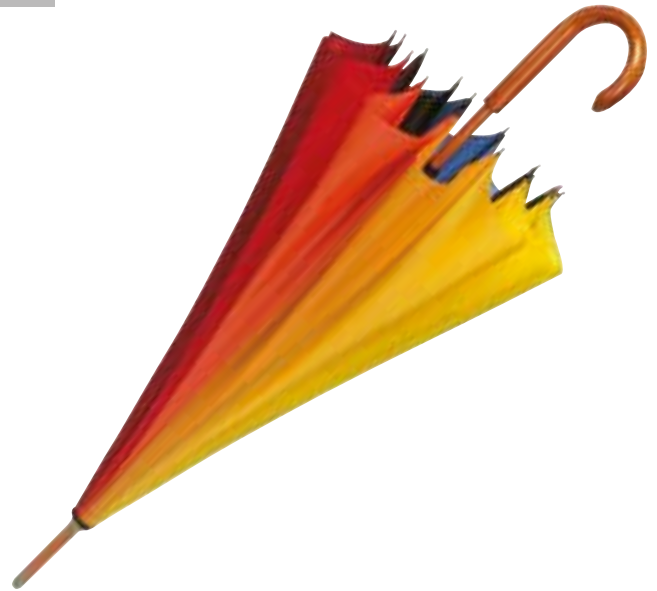

LR-80 FALCONE® RAINBOW UMBRELLA

paraplu, 16 banen, regenboogkleuren, lange, zwarte glasfiber baleinen, 14 mm houten stok en haak.

umbrella, 16 panels, rainbow colours, black fiberglass frame, 14 mm wooden shaft and crook handle.

parapluie, 16 panneaux, couleurs de l'arc-en-ciel, armature noire en fibre de verre, 14 mm manche et poignée canne en bois.

Stockschild, 16 Segmente, Regenbogenfarben, schwarzes Glasfibergestell, 14 mm Stock und RH-Griff aus Holz.

16 banen / panels / panneaux / Segmente

A: 23 cm - B: 67 cm - C: 64 cm

doek / canopy / toile / Bezug: Polyester

109 cm

97 cm

lange, zwarte glasfiber baleinen / long ribs black fiberglass / baleines longues noires en fibre de verre / schwarze lange Glasfiberschiene

max. bedrukkingsoppervlakte

max. printing surface

max. surface d'impression

max. Druckfläche

A - 11 cm | B - 22 cm | C - 17 cm