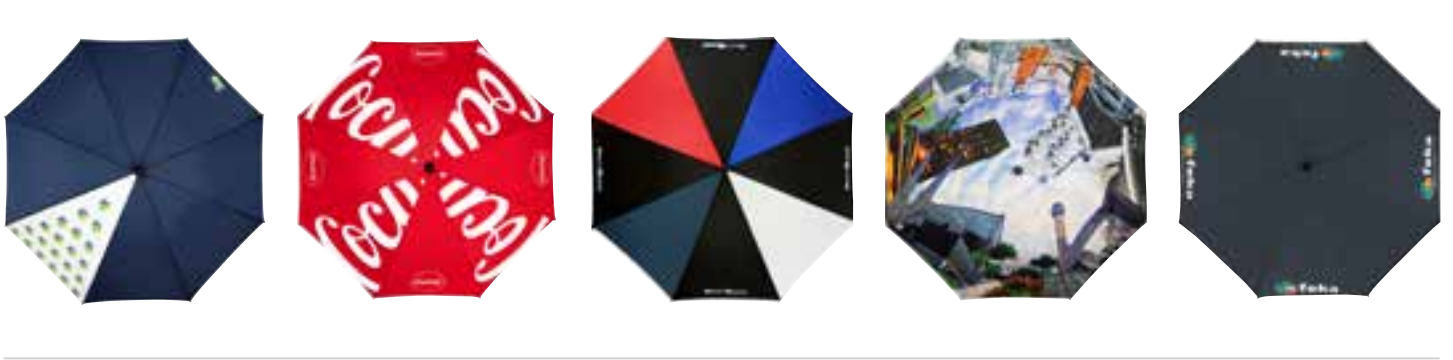

RC-5080-TRANSPARANT
white semi transparent / blanc semi-transparent / Weiß, halb-durchsichtig

RC-5080-BLACK
black / noir / Schwarz

RC-5080-ORANGE
orange / orangée / Orange

CUSTOMIZED EXAMPLES

IMPLIVA B.V.
Constructieweg 9, 3641 SB Mijdrecht
Postal address:
P.O. Box 153, 3640 AD Mijdrecht
The Netherlands