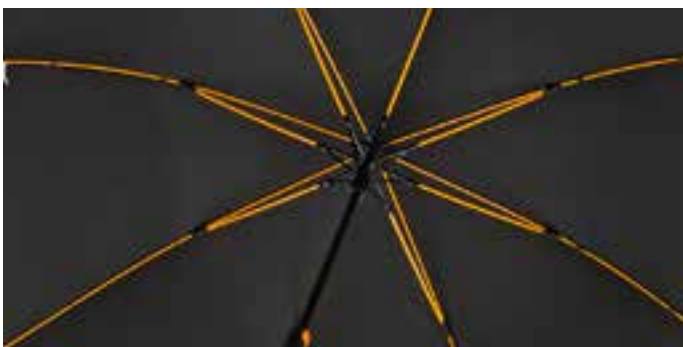

 parapluie de golf de luxe, automatique, résistant au vent, manche 12 mm en fibre de verre, armature en fibre de verre orange, 210T polyester pongee couverture, avec poignée canne.

 luxuriöser Golfschirm, Automatik, Windsicher, 12 mm Glasfiberstock, Orange Glasfibergestell, 210T Polyester Pongee Bezug, mit RH-Griff.

A - 15 cm | B - 22 cm | C - 28 cm

GP-67-8120

zwart - black - noir - Schwarz

GP-68 FALCONE®

BY IMPLIVA

-  luxe golfparaplu, automatisch, windproof, donker gekleurd glasfiber frame, zwarte haak.
-  de luxe golf umbrella, automatic, windproof, dark coloured fiberglass frame, black crook handle.
-  parapluie de golf de luxe, automatique, résistant au vent, armature noire en fibre de verre, poignée canne.
-  luxuriöser Golfschirm, Automatik, Windsicher, schwarzes Glasfbergestell, schwarzer RH-Griff.
-  8 banen / panels / panneaux / Segmente
-  A: 46 cm - B: 68 cm - C: 62 cm
-  doek / canopy / toile / Bezug: Polyester pongee
-  120 cm
-  92 cm
-  automatisch / automatic / automatique / Automatik
-  windproof / windproof / résistant au vent / Windsicher
-  zwart glasfiber frame / black fiberglass frame / armature noire en fibre de verre / schwarzes Glasfbergestell